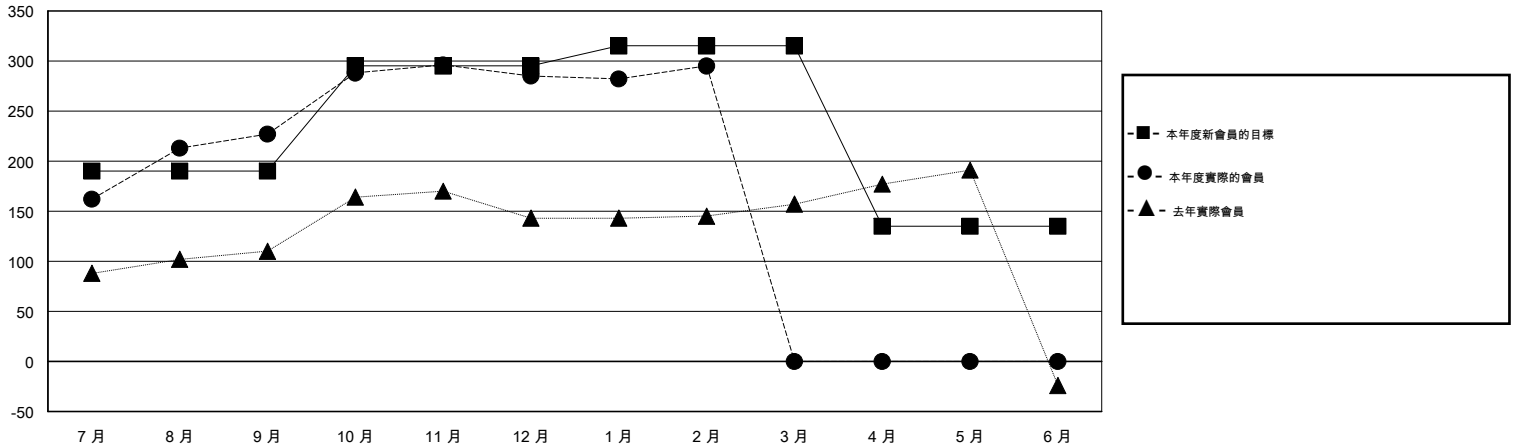

目標和實際會員累積

已取消的分會: 0	80 CLUBS OF 84 增添1位或以上的新會員	性別分佈
		男 2,459 (77.64%)
		女 708 (22.36%)
放棄的會員	點擊這裡取得健康評估資料	家庭單位會員 22
過世 10		戶長 11
分會已取消 0		非戶長 11
其他 162		
總計 172