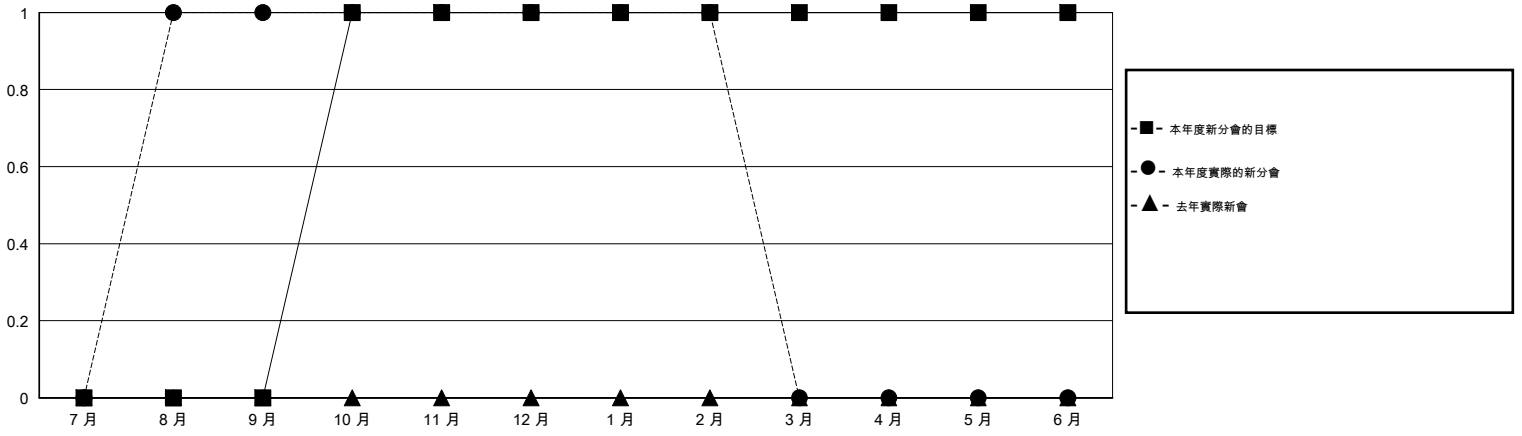

MONTHLY MEMBERSHIP PROGRESS REPORT

District 300D1

Results as of: 2/29/2016

GMT: PEI-JEN CHEN

地點 REP OF CHINA

GMT憲章區 5

分會				
成果 2015-2016				
季	新分會目標	新會	會員流失的分會	淨增/減
7月/8月/9月	0	1	0	1
10月/11月/12月	1	0	0	0
1月/2月/3月	0	0	0	0
4月/5月/6月	0	0	0	0

位會員@每位須繳				
成果 2015-2016				
季	新會員目標	增加的授證/新會員	退會人數	淨增/減
7月/8月/9月	190	340	113	227
10月/11月/12月	105	95	37	58
1月/2月/3月	20	32	22	10
4月/5月/6月	-180	0	0	0

目標與實際新會累積